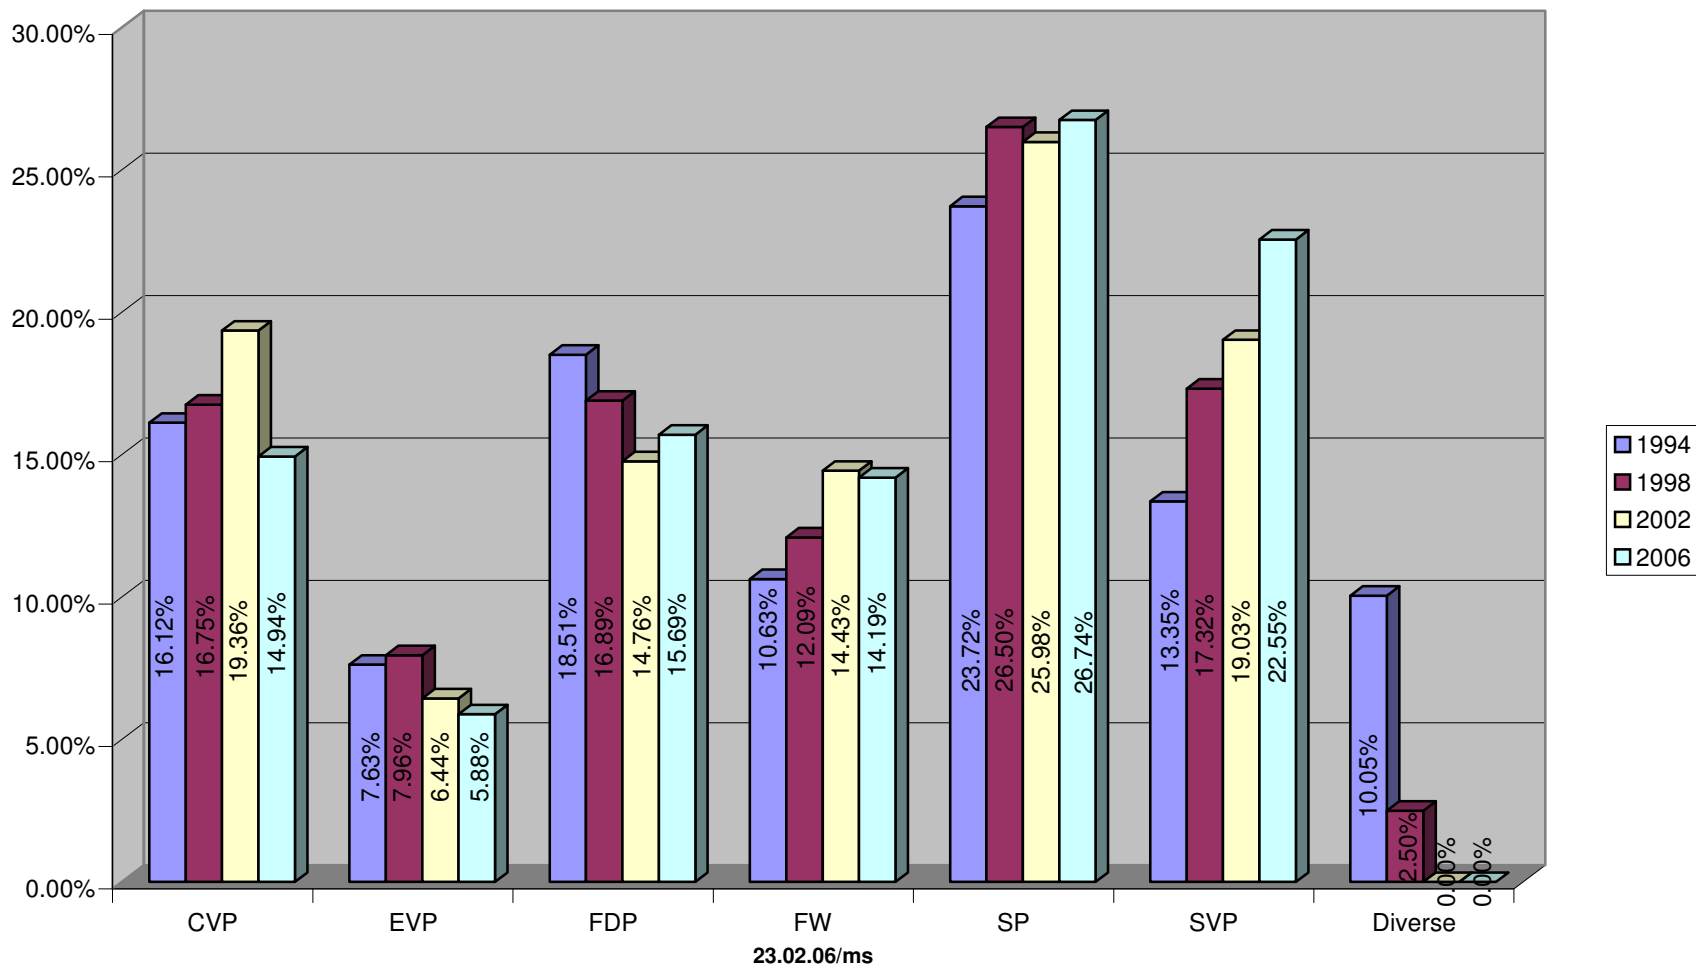

Sitzverteilung im Grossen Gemeinderat der Stadt Adliswil seit 1994

Wähleranteile bei Wahlen zum Grossen Gemeinderat der Stadt Adliswil seit 1994

Verhältnis zwischen veränderten und unveränderten Wahlzetteln