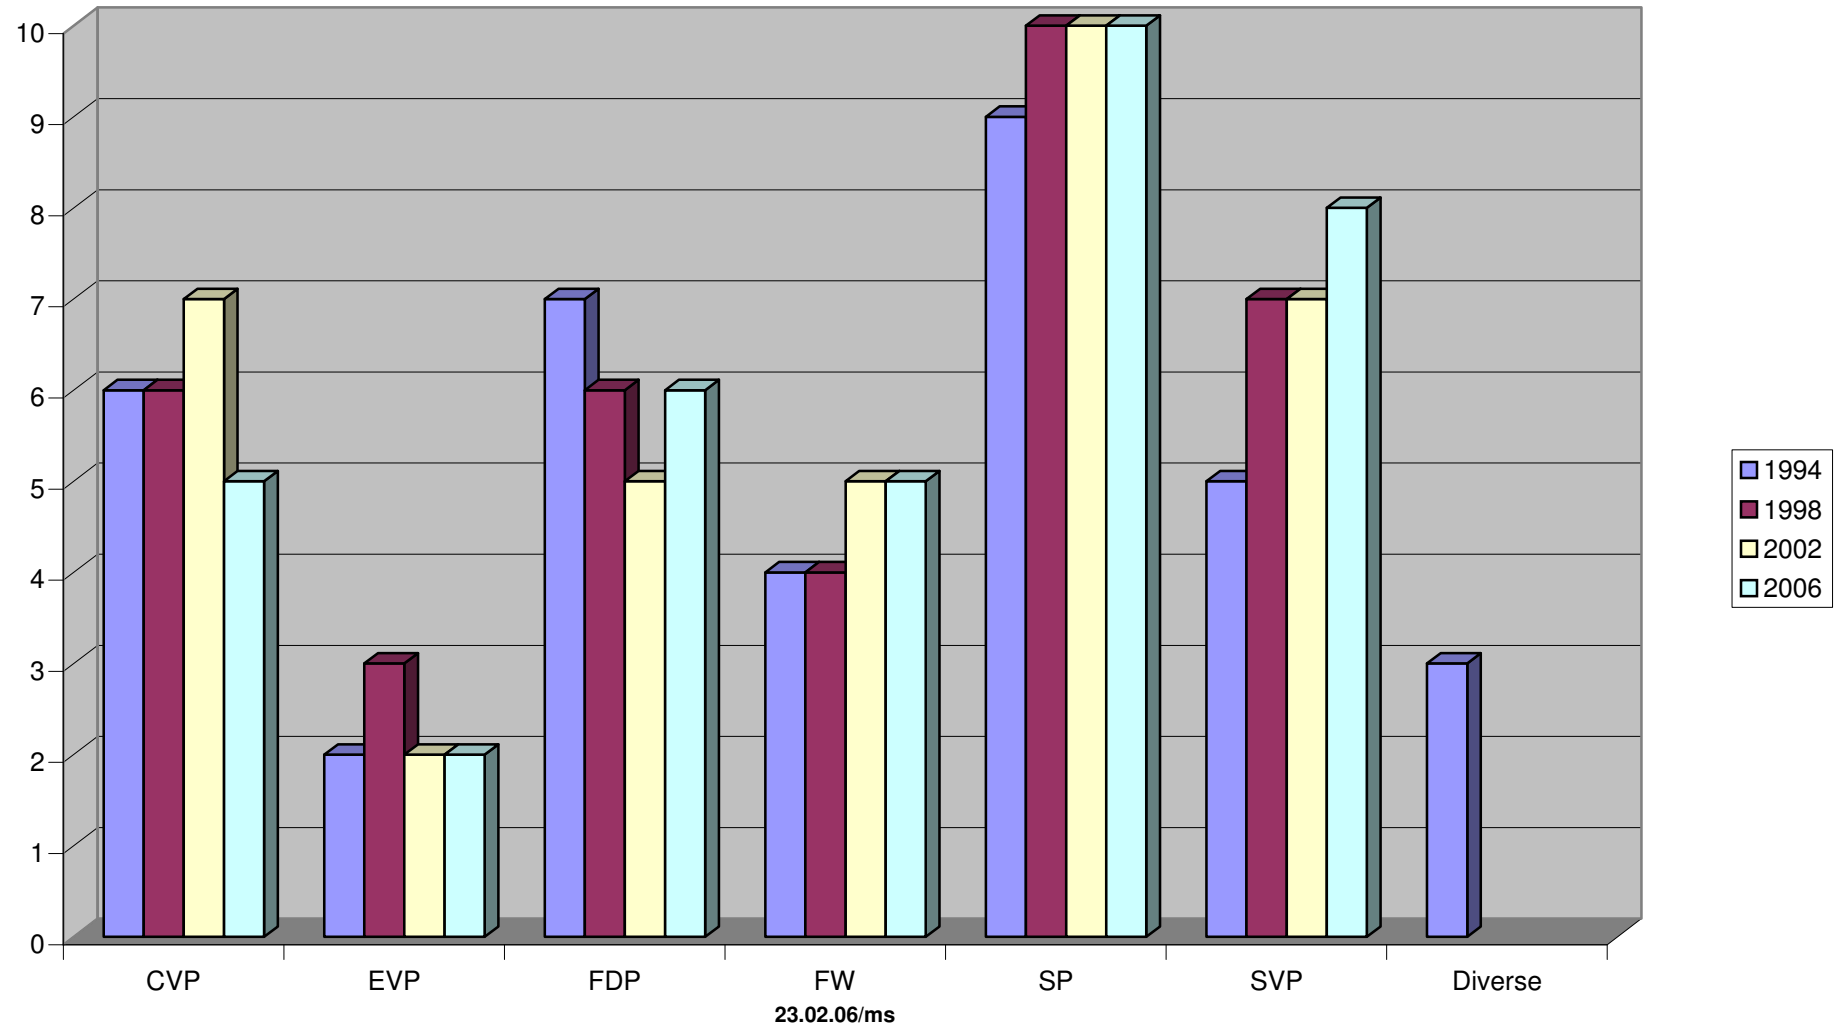

Sitzverteilung im Grossen Gemeinderat der Stadt Adliswil seit 1994

Wähleranteile bei Wahlen zum Grossen Gemeinderat der Stadt Adliswil seit 1994

Verhältnis zwischen veränderten und unveränderten Wahlzetteln